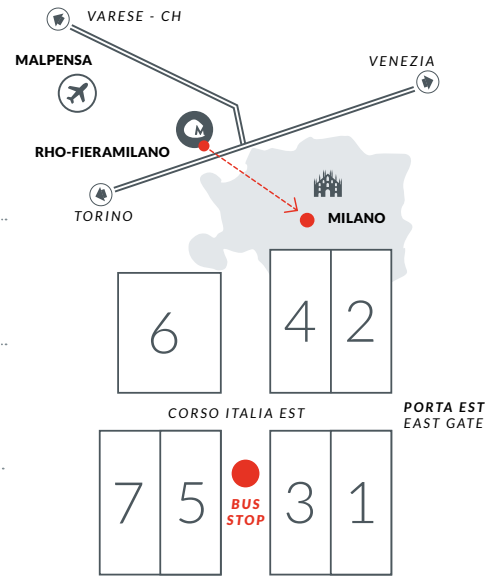

- Partenze da lato Pad. 3 (Via Oceania)

STAZIONE CADORNA | STAZIONE GARIBALDI (CLOSE TO ATA/EXECUTIVE) | STAZIONE CENTRALE
PIAZZA DELLA REPUBBLICA (CLOSE TO HOTEL PRINCIPE DI SAVOIA) | CORSO VENEZIA (CLOSE TO VIA SENATO)

Bus from **FIERAMILANO** to **MILANO CITY CENTER**

- Departures from beside Pav. 3 (Via Oceania)

Sabato 29 febbraio / Saturday February 29th

15:30 | 16:00 | 16:30 | 17:00 | 17:30 | 18:00 | 18:30 | 19:00 | 19:30

Domenica 1 marzo / Sunday March 1st

15:30 | 16:00 | 16:30 | 17:00 | 17:30 | 18:00 | 18:30 | 18:45 | 19:00 | 19:15 | 19:30

Lunedì 2 marzo / Monday March 2nd

14:00 | 15:00 | 16:00 | 17:00

Partenze da **MALPENSA**
Terminal 1 / Terminal 2
a **FIERAMILANO PORTA EST**

- **Terminal 1:** area parcheggio Bus antistante uscita 7
- **Terminal 2:** area parcheggio Bus n.4 fronte Arrivi - 10 minuti dopo

Departures from **MALPENSA**
Terminal 1 / Terminal 2
to **FIERAMILANO EAST GATE**