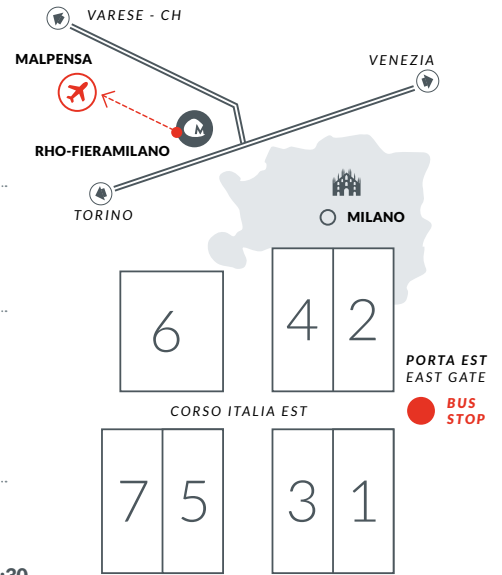

Tabella orari - Servizio bus gratuito

/ Time table - Free bus service

Partenze da **FIERAMILANO PORTA EST** a **MALPENSA**
Terminal 1 / Terminal 2

- Area parcheggio Bus Porta Est

Departures from **FIERAMILANO EAST GATE** to **MALPENSA**
Terminal 1 / Terminal 2

- Bus stop area - Bus East Gate

Sabato 29 febbraio / Saturday February 29th

10:30 | 11:30 | 12:30 | 13:30 | 14:30 | 15:30 | 16:30 | 17:30 | 18:30 | 19:30

Domenica 1 marzo / Sunday March 1st

10:30 | 11:30 | 12:30 | 13:30 | 14:30 | 15:30 | 16:00

16:30 | 17:00 | 17:30 | 18:00 | 18:30 | 19:00 | 19:30

Lunedì 2 marzo / Monday March 2nd

10:30 | 11:30 | 12:30 | 13:30 | 14:00 | 14:30 | 15:00 | 15:30 | 16:00 | 16:30 | 17:00 | 17:15 | 17:30