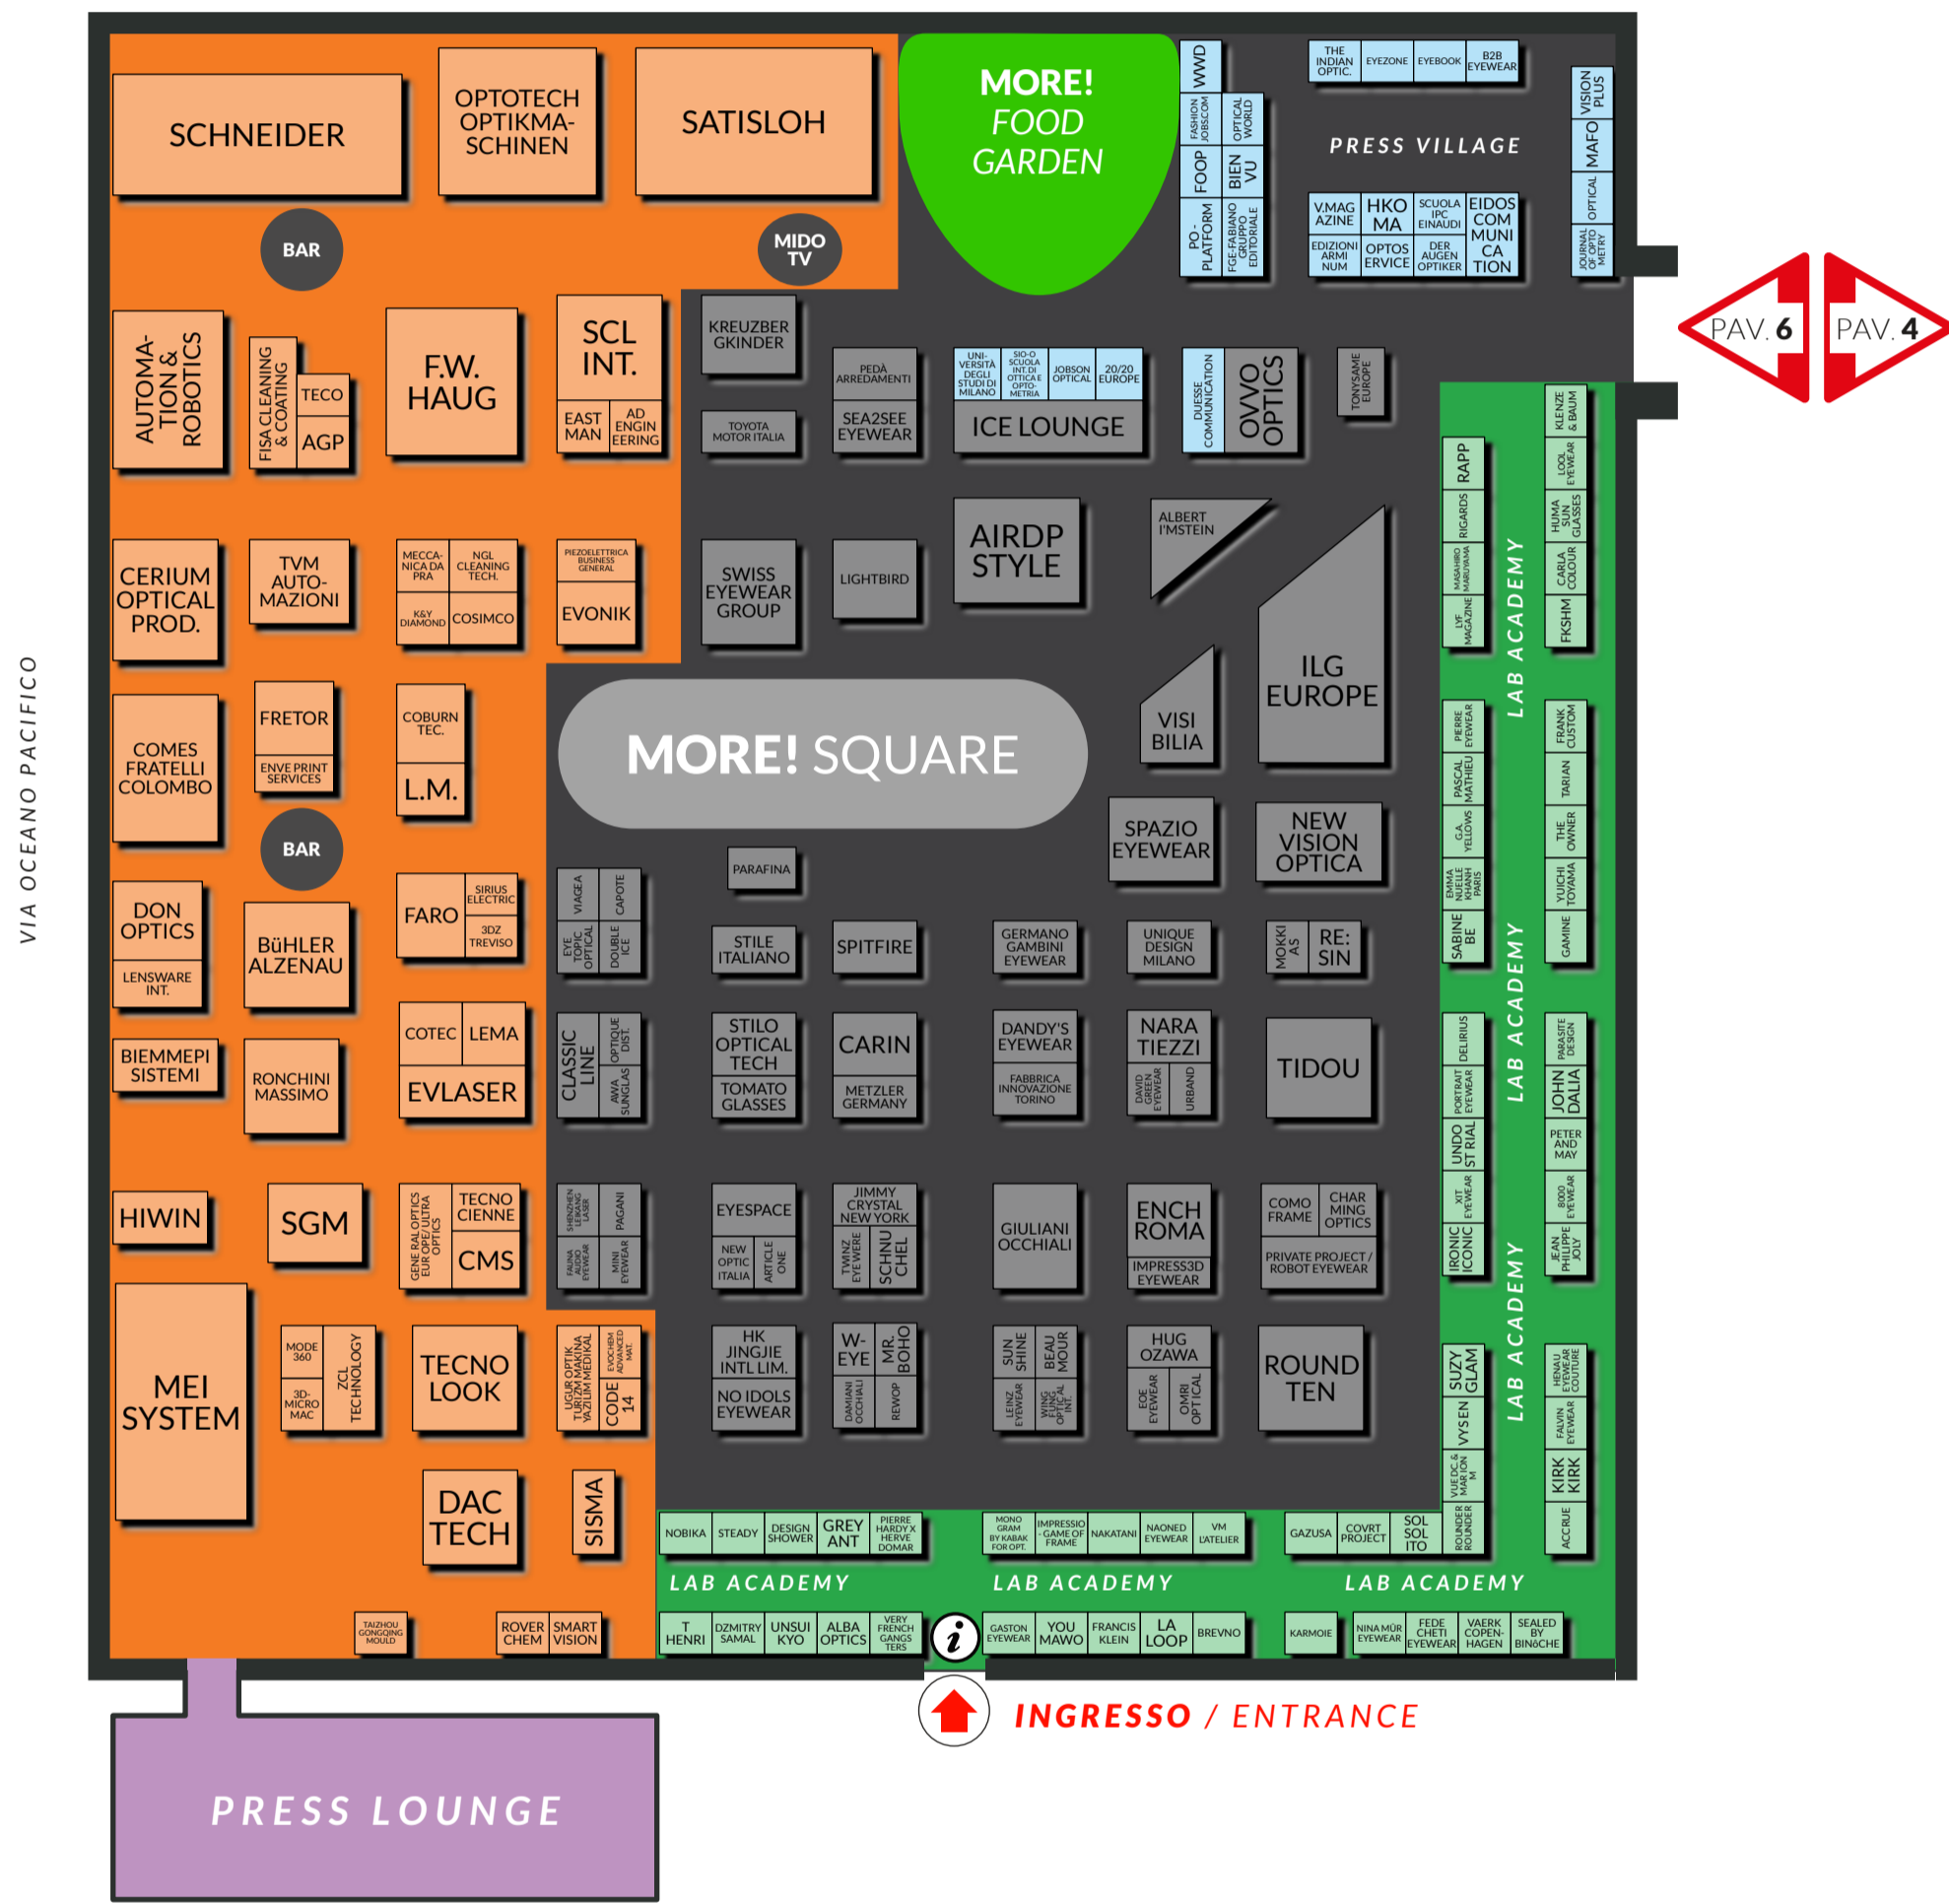

PAV. 6

LARGO NAZIONI

(P) PORTA OVEST / WEST GATE